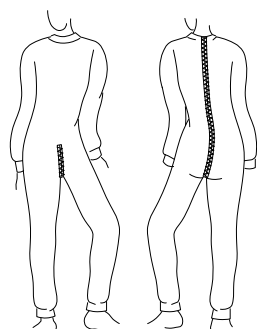

Grenouillère de jour

ref 1222

Manches longues et jambes longues
Uni : 100% polyester
Imprimé : 50% polyester, 45% viscose,
5% élasthanne
Coloris : A, B, bleu ou bordeaux

Taille **34 à 56**
A partir de 3

l'unité
l'unité

54,90€ ttc
52,70€ ttc