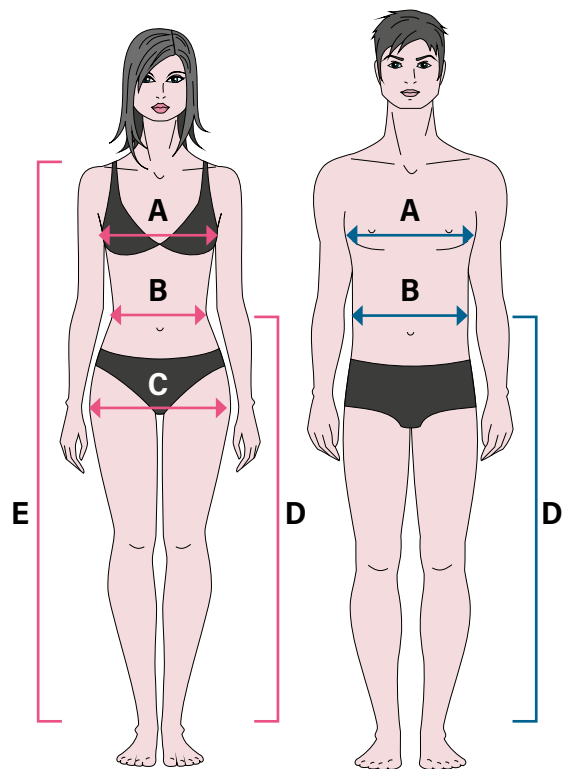

VOS mesures

La création est importante pour le look, mais il est indispensable que nos tenues soient bien coupées.

Nos tailles sont de vraies tailles !

QUELQUES INDICATIONS :

- **Tour de poitrine (A)**, mesurez à l'endroit le plus fort,
- **Tour de taille (B)**, mesurez en restant droit,
- **Tour de bassin (C)**, mesurez à l'endroit le plus fort,
- **Longueur pantalon (D)** : longueur côté, mesurez de la taille au talon,
- **Longueur robe (E)** : milieu du dos, mesurez de la couture du col jusqu'au niveau de l'ourlet du bas.

Tableau guide des tailles

FEMMES					
Taille à commander	Tour de taille en cm	Tour de bassin en cm	Tour de poitrine en cm		
S	T2	38	63/67	92/96	86/90
		40	67/71	96/100	90/94
M	T3	42	71/75	100/104	94/98
		44	75/79	104/108	98/102
L	T4	46	79/83	108/112	102/106
		48	83/87	112/116	106/110
XL	T5	50	87/95	116/122	110/116
		52	95/103	122/128	116/122
XXL	T6	54	103/111	128/134	122/128
		56	111/119	134/140	128/134
3XL	T7	58	119/127	140/146	134/140
		60	127/135	146/152	140/146
4XL	T8	62	135/143	152/158	146/152
		64	143/151	158/164	152/158
5XL	T9	66	151/159	164/170	158/164
		68	159/167	170/176	164/170

HOMMES				
Taille de pantalon	Taille de caleçon	Tour de taille en cm	Tour de poitrine en cm	
38	T2	S	72/77	80/88
40	T2	S	78/80	80/88
42	T3	M	81/84	89/95
44	T3	M	85/88	89/95
46	T4	L	89/92	96/104
48	T4	L	93/96	96/104
50	T5	XL	97/100	105/113
52	T5	XL	101/104	105/113
54	T6	XXL	105/108	114/123
56	T6	XXL	109/112	114/123
58	T7	3XL	113/116	124/132
60	T7	3XL	117/120	124/132
62	T8	4XL	121/124	133/140
64	T8	4XL	125/128	133/140
66	T9	5XL	129/132	141/147
68	T9	5XL	133/136	148/155

TABLEAU EQUIVALENCE

TAILLES MIXTES	34 - 36	38 - 40	42 - 44	46 - 48	50 - 52	54 - 56	58 - 60	62 - 64	66 - 68	70
	1	2	3	4	5	6	7	8	9	10
	XS	S	M	L	XL	XXL	3XL	4XL	5XL	6XL

CHAUSSURES

cm	24	24,6	25,3	26	26,6	27,3	28	28,6	29,3	30	30,6
pointure	36	37	38	39	40	41	42	43	44	45	46