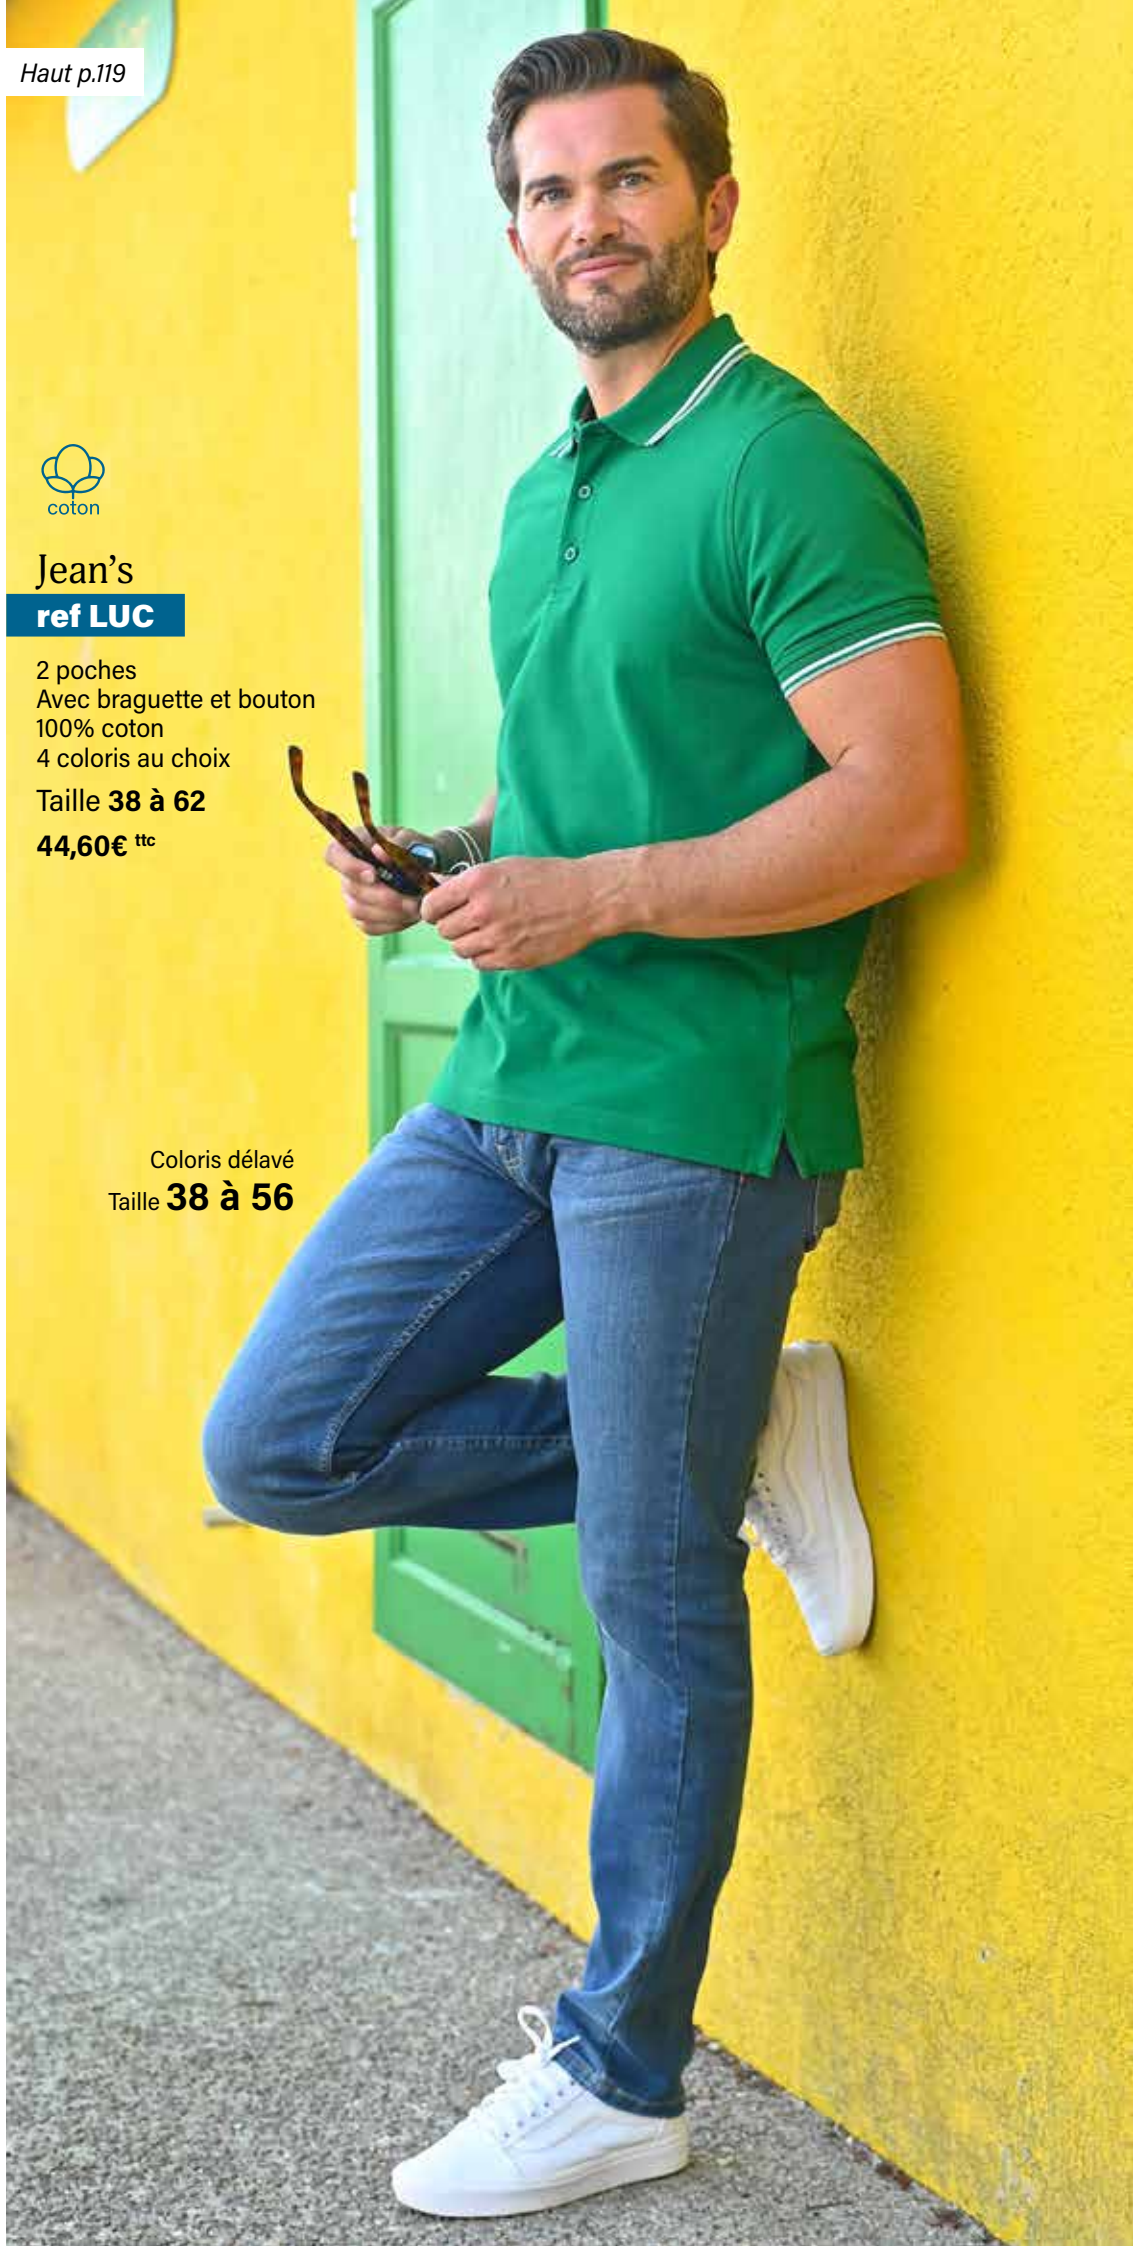

Haut p.119

Jean's

ref LUC

2 poches
Avec braguette et bouton
100% coton
4 coloris au choix

Taille **38 à 62**

44,60€^{ttc}

Coloris délavé
Taille **38 à 56**