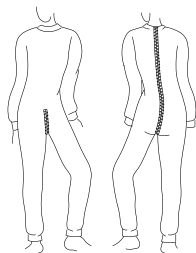

coton

Grenouillère ouverture dos et devant

ref 1260

Manches courtes

ref 1270

Manches longues

Lavage 60°

100% coton

Coloris unique

Taille **38 à 56**
A partir de 3

l'unité
l'unité

46,50€^{ttc}
43,90€^{ttc}