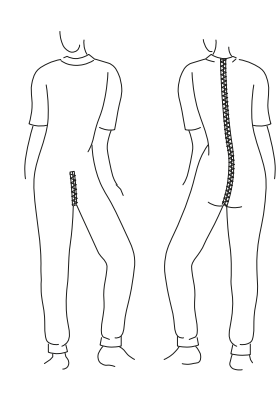

## Grenouillère de jour

ref GREJ4

Manches courtes  
Jambes longues

50% coton,  
50% polyester  
Coloris : framboise,  
violet ou moutarde

Taille 34 à 60

53,90€<sup>ttc</sup>

Coloris A

Coloris B