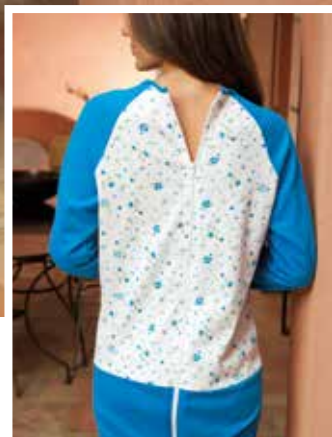

# nos grenouillères de nuit

Grenouillère  
ouverture  
dos et devant

**ref 1224**

Manches longues  
et jambes longues  
100% coton  
Coloris unique

Taille 34 à 56

**39,90€ ttc**

Grenouillère  
ouverture  
dos et devant