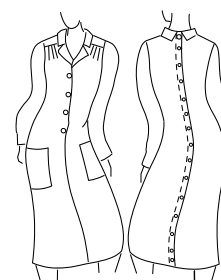

Robe ouverte dos pressions

ref LINE

Col chemisier
Manches longues
2 poches
100% polyester
Coloris : 1 ou 2

Taille **36 à 60**

64,90€ ttc