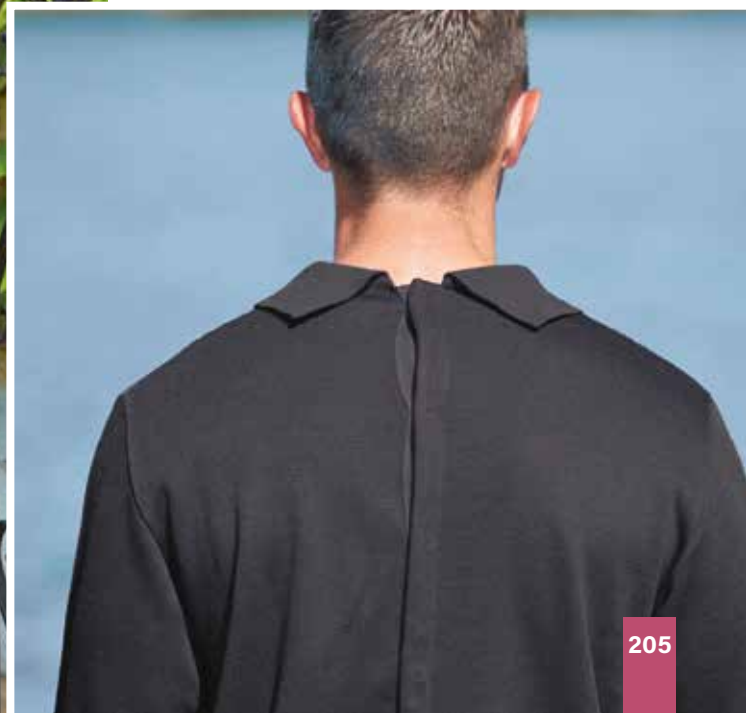

Polo ouvert dos pressions

ref BART

Manches longues
70% acrylique, 30% laine
Coloris unique

Taille **2 à 6**

55,90€ ttc