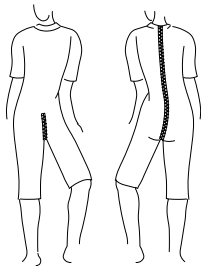

Grenouillère sans manche et jambes courtes

ref 1244

Lavage 60°
100% coton
Coloris : B, F ou D

Taille **34 à 56**
39,90€ ttc