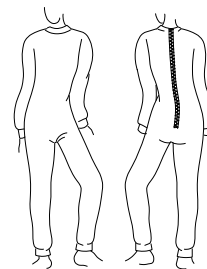

Grenouillère ouverture dos

ref 1210

Fermeture de 80 cm
dans le dos

100% coton

Coloris : D, E ou F

Taille **38 à 56**
A partir de 3

l'unité
l'unité

46,50€^{ttc}
43,90€^{ttc}