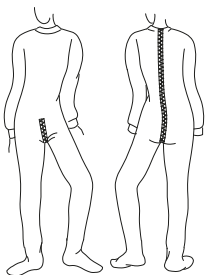

Coloris E

Coloris F

Coloris D

**Grenouillère  
avec pieds**

**ref 1250**

Ouverture dos  
 100% coton  
 Coloris : D, E ou F

Taille **34 à 52**  
**51,90€<sup>ttc</sup>**

Grenouillère  
de jour