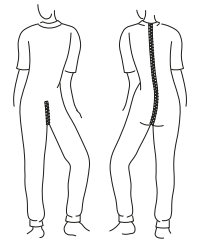

Grenouillère de jour

ref GREH2

Manches courtes
Jambes longues
100% polyester
Coloris unique

Taille 38 à 56

53,10€^{ttc}