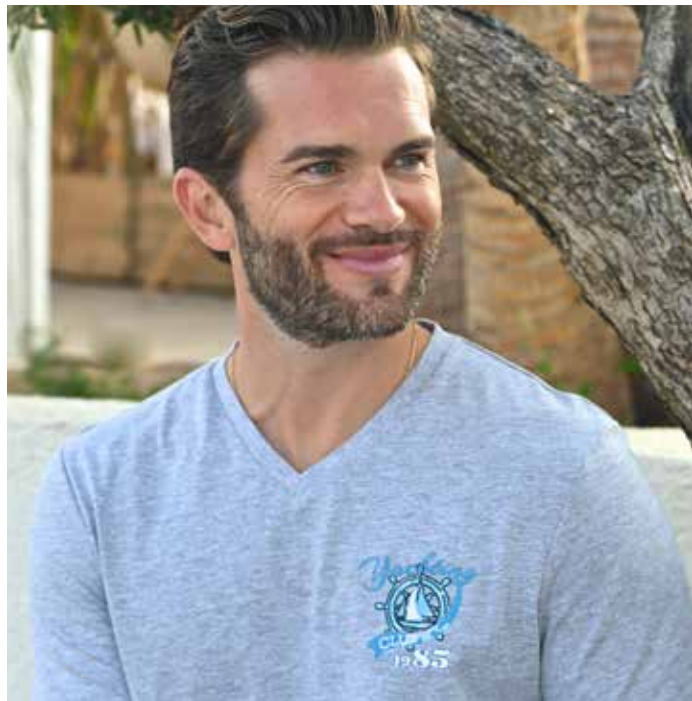

T-shirt

ref 3H1229

Manches longues
100% coton
Coloris unique

Taille **2 à 7**

28,90€^{ttc}