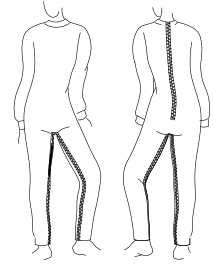

**Grenouillère
ouverture dos
et entrejambe**

ref 442

Dos : fermeture éclair
Entrejambe : fermeture éclair
100% coton
Coloris : D, E ou F

Taille **34 à 52** l'unité **54,60€^{ttc}**
A partir de 3 l'unité **51,30€^{ttc}**