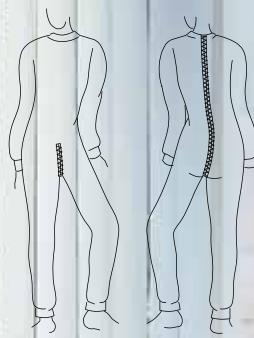

La fermeture part du dos et revient sur le devant. Cette fermeture à simple curseur permet l'ouverture uniquement à partir du dos.

Grenouillère ouverture dos et devant

ref 1220

Lavage 60°
100 % coton

Coloris : ciel, marine ou perle

Taille 38 à 60
A partir de 3

l'unité
l'unité

48,90€ ttc
46,90€ ttc

GRENOUILLÈRES