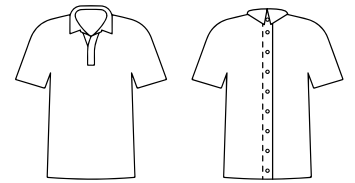

## Polo ouvert dos fermeture à glissière

**ref GERARD**

Manches courtes  
1 poche poitrine  
50% coton, 50 % acrylique  
Coloris : bleu  
ou marine

Taille 2 à 6

**56,90€<sup>ttc</sup>**

MÉDICALISÉS