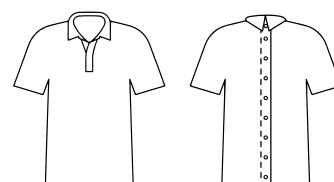

Polo ouvert dos par pressions

ref ENZO

Manches courtes
Poche poitrine
100% acrylique
Coloris : bleu ou gris

Taille 2 à 8

53,30€^{ttc}