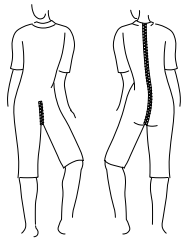

## Grenouillère de jour

ref GREH1

Manches courtes  
Jambes courtes  
100% polyester  
Coloris unique

Taille 38 à 56

53,10€<sup>ttc</sup>