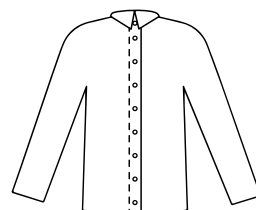

## Polo ouvert dos par aimants

ref **PATRICK**

Manches longues  
Poche poitrine  
100% acrylique  
Coloris unique

Taille **2 à 6**

**64,90€** ttc