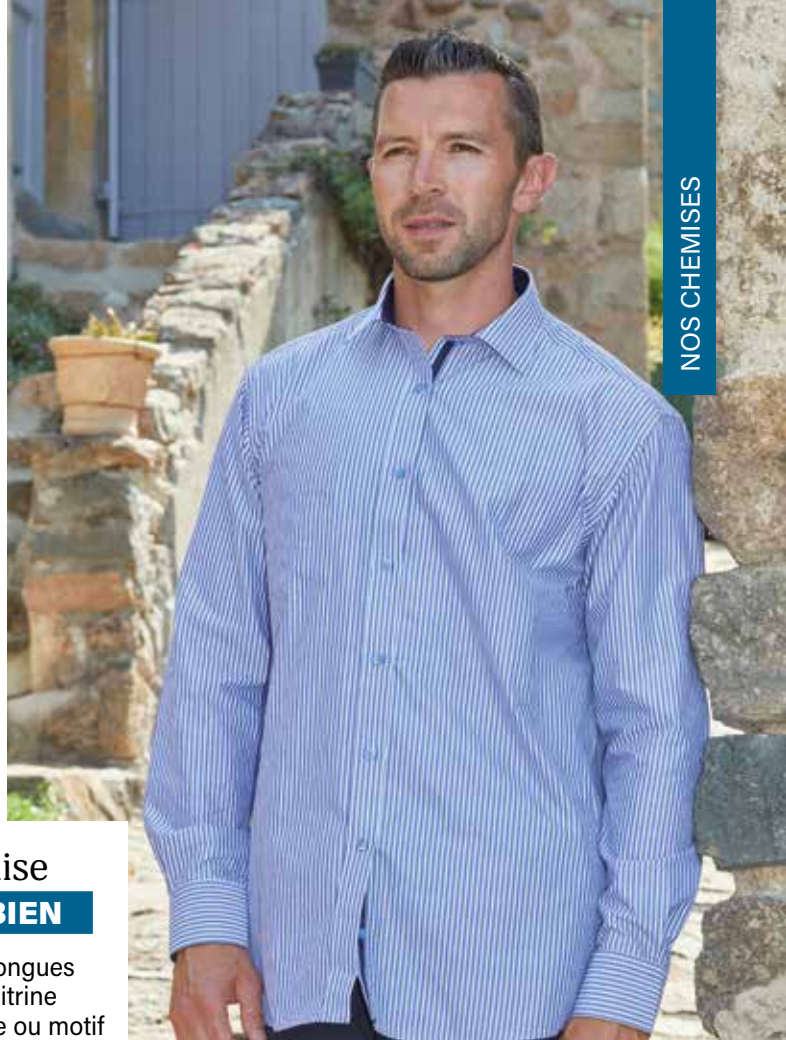

*Rayée blanc :*  
56% coton, 44% polyester

Chemise zippée

**ref ZIP**

Manches longues  
Poche poitrine  
55% coton, 45% polyester  
Coloris unique

Taille 2 à 7

**44,90€** ttc