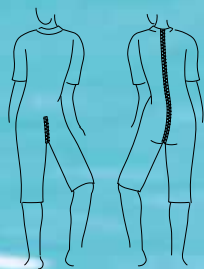

Coloris E

Coloris F

Coloris D

**Grenouillère  
avec pieds**

**ref 1250**

Ouverture dos  
 100% coton  
 Coloris : D, E ou F

Taille **34 à 52**  
**51,90€<sup>ttc</sup>**

Grenouillère  
de jour