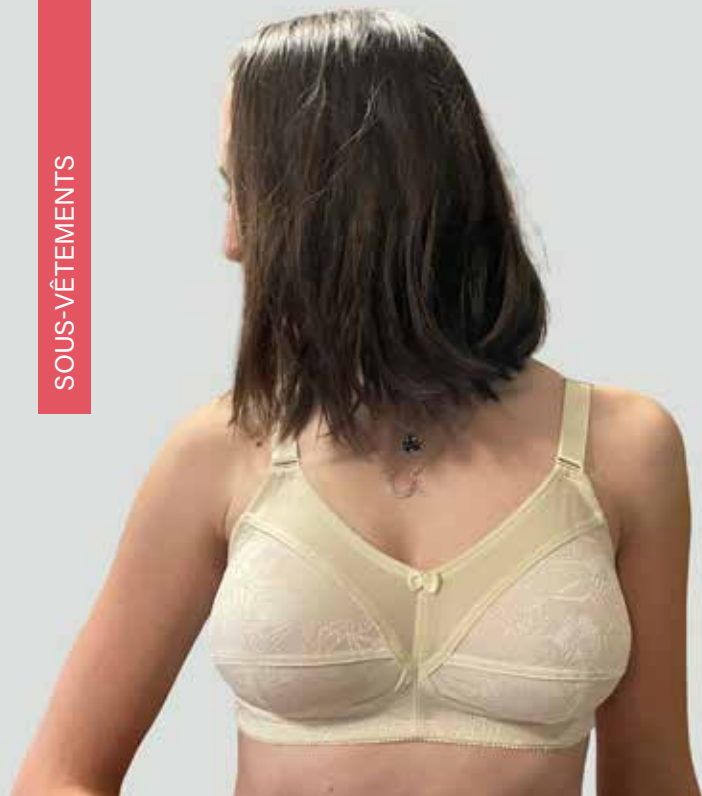

**ref NID**

2 poches  
100% coton  
Coloris unique

Taille **38 à 52**

**47,90€** ttc

Soutien Gorge

ref **CAMILLE**

Bonnet **B à D**  
Taille **95 à 115** **38,90€ ttc**

Soutien Gorge