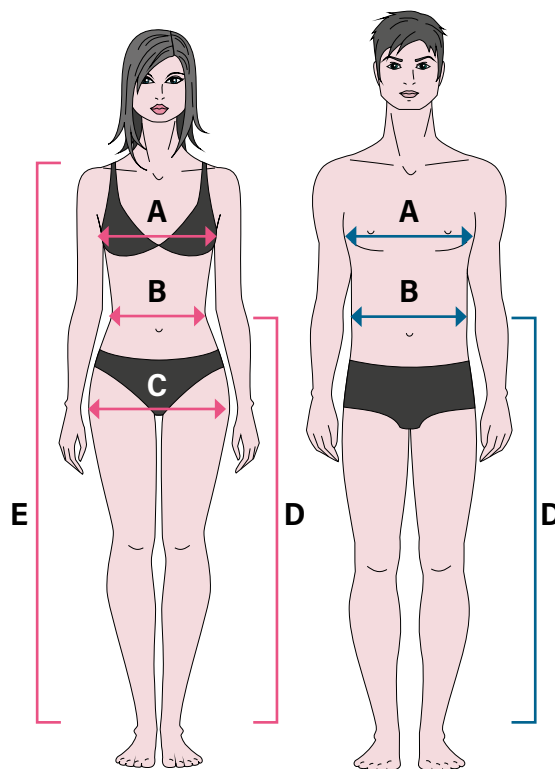

En tant que fabricant, notre choix est d'être accessible au plus grand nombre avec une gamme de tailles allant du 34 au 98.

Nos souhaitons vous donner entière satisfaction.

Merci de votre confiance.

# VOS mesures

La création est importante pour le look, mais il est indispensable que nos tenues soient bien coupées. Nos tailles sont de vraies tailles !

## QUELQUES INDICATIONS :

- **Tour de poitrine (A)**, mesurez à l'endroit le plus fort,
- **Tour de taille (B)**, mesurez en restant droit,
- **Tour de bassin (C)**, mesurez à l'endroit le plus fort,
- **Longueur pantalon (D)** : longueur côté, mesurez de la taille au talon,
- **Longueur robe (E)** : milieu du dos, mesurez de la couture du col jusqu'au niveau de l'ourlet du bas.