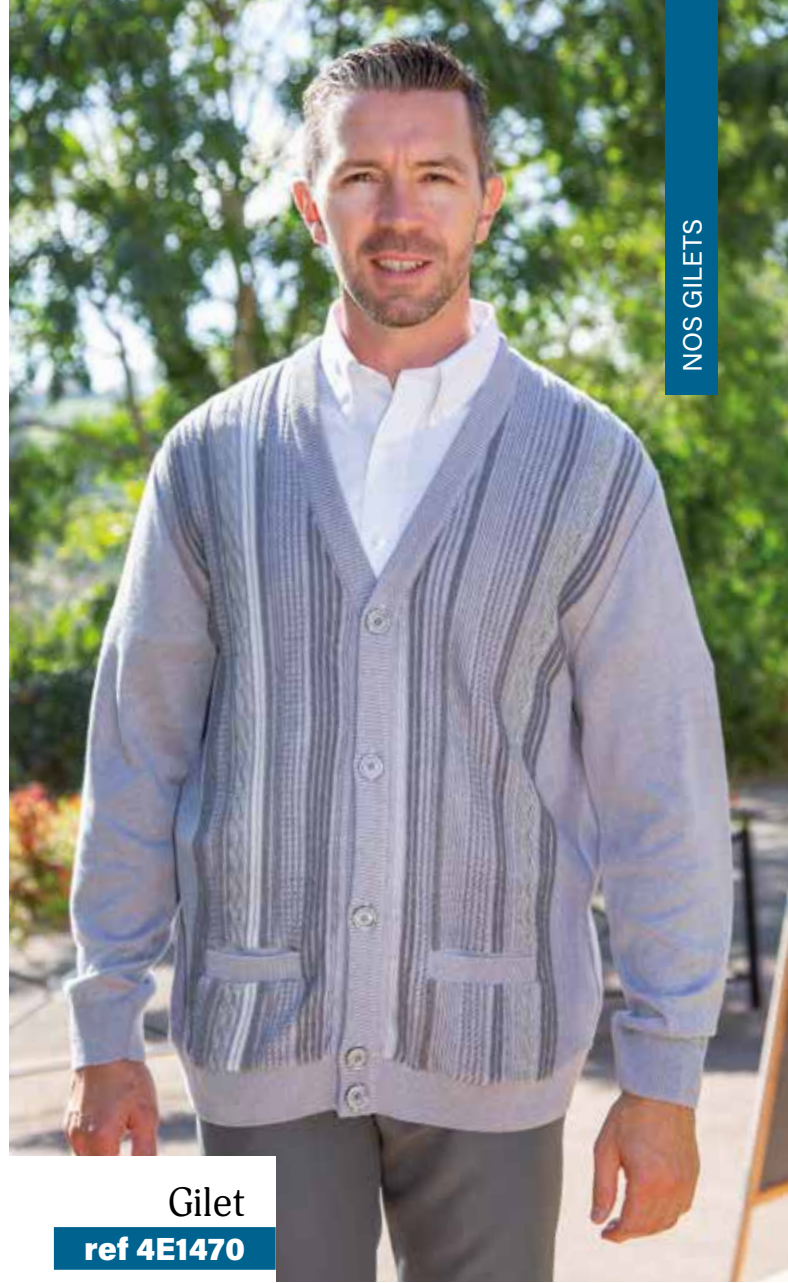

Gilet

ref 4E1470

Manches longues
2 poches
50% coton,
50% acrylique
Coloris : gris
ou marine

Taille 2 à 6

59,90€ ttc