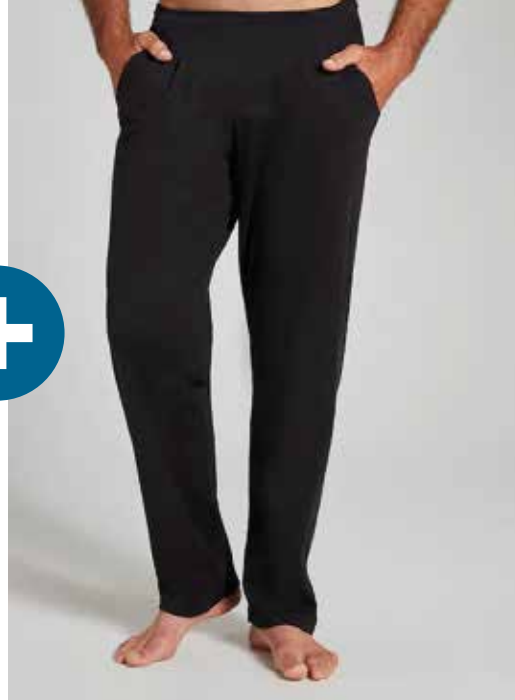

NUIT

1 pyjama + 1 bas
ref NORBERT

100% coton

1 bas coloris noir

1 ensemble de pyjama
Coloris : bordeaux ou gris

Taille 2 à 7

49,90€ ttc

~~55,80€ ttc~~

Ensemble 3 pièces