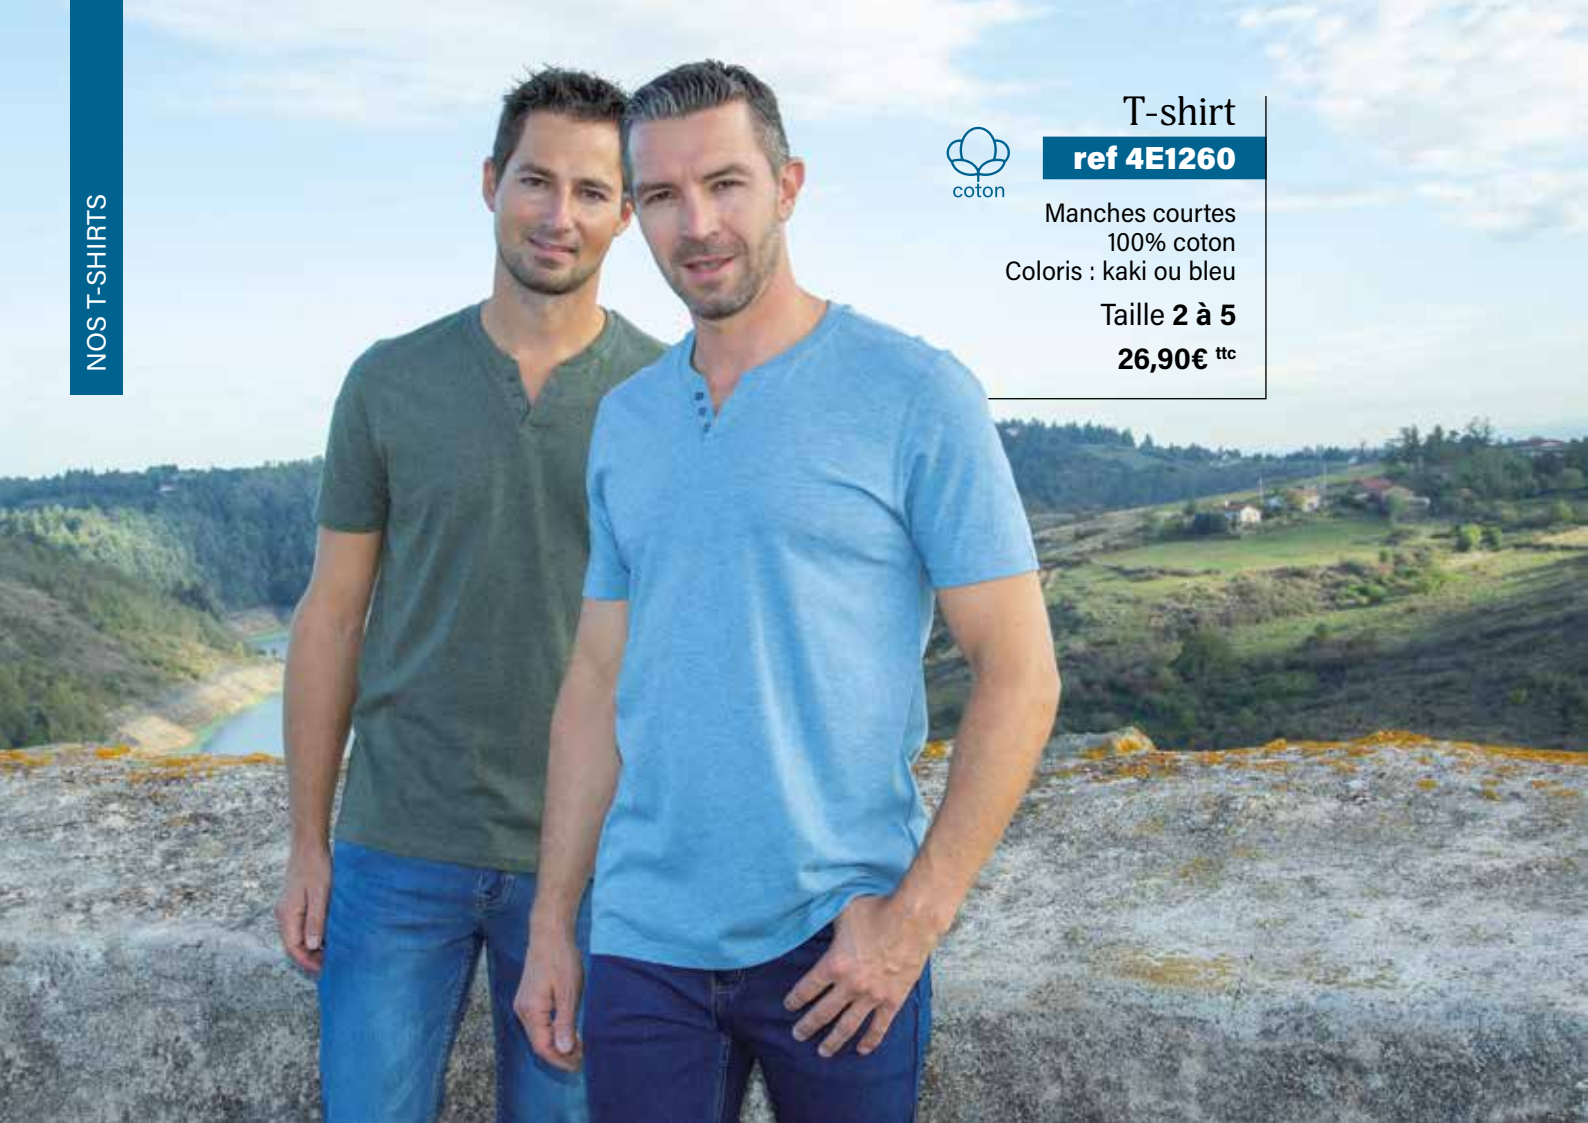

T-shirt

ref 4E1260

Manches courtes
100% coton
Coloris : kaki ou bleu

Taille 2 à 5

26,90€ ttc