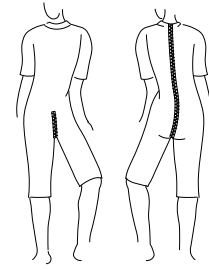

Grenouillère manches courtes et jambes courtes

ref 1240

Lavage 60°
100 % coton
Coloris : marine, parme ou ciel

Taille **38 à 56**
A partir de 3 l'unité

44,90€ ttc
43,50€ ttc

GRENOUILLÈRES