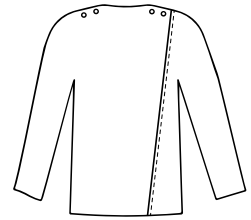

Pull croisé dos

ref 3H1834

Ouvert dos par pressions
Manches longues
50% coton, 48% polyester,
2% élasthanne
Coloris beige

Taille **38 à 56**

48,90€ ttc