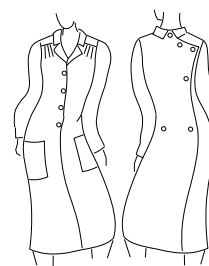

MÉDICALISÉS