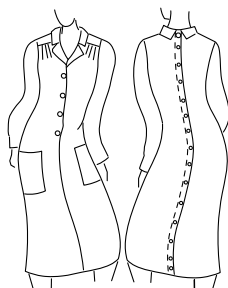

Robe ouverte par pressions