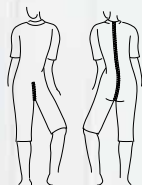

Grenouillère
de jour

ref GREJ2

Manches courtes
Jambes courtes

50% coton, 50% polyester
Coloris : framboise
ou violet

Taille 34 à 60

53,90€^{ttc}

Grenouillère
de jour

ref GREJ6

Manches courtes
Jambes longues

50% coton,
50% polyester
Coloris unique

Taille 38 à 60

53,90€^{ttc}