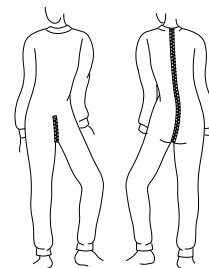

# nos grenouillères de nuit

Grenouillère  
ouverture  
dos et devant

**ref 1224**

Manches longues  
et jambes longues  
100% coton  
Coloris unique

Taille 34 à 56

**39,90€ ttc**

Grenouillère  
ouverture  
dos et devant