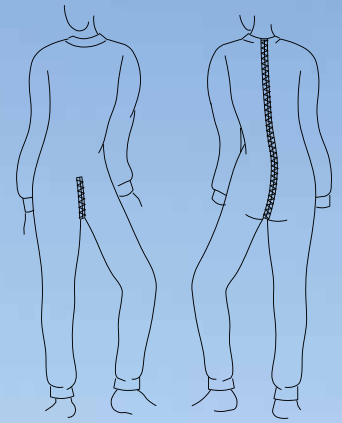

Grenouillère de jour

ref 1223

Manches longues et jambes longues
50% coton, 50% polyester
Coloris : bleu, cassis ou gris

Taille **38 à 56** l'unité **54,90€ ttc**
A partir de 3 l'unité **52,90€ ttc**