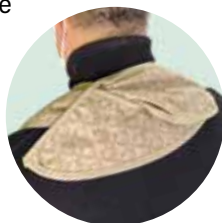

## Bavoir oreille de lapin

**ref BAV3**

Double épaisseur  
imperméable  
Coloris unique  
90 x 45 cm

**18,90€ ttc**